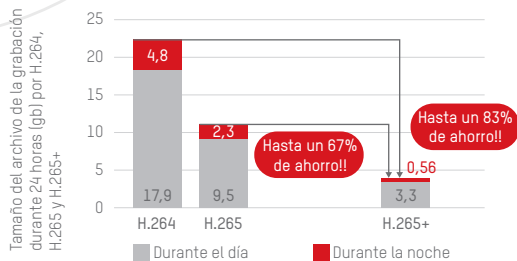

Tamaño del archivo de la grabación durante 24 horas (gb) por H.264, H.265 y H.265+
* Información recabada en pruebas, únicamente como referencia.

DIAGRAMA DE INSTALACIÓN

Amigable con el usuario

Las soluciones IP más prácticas para pequeños y medianos negocios.